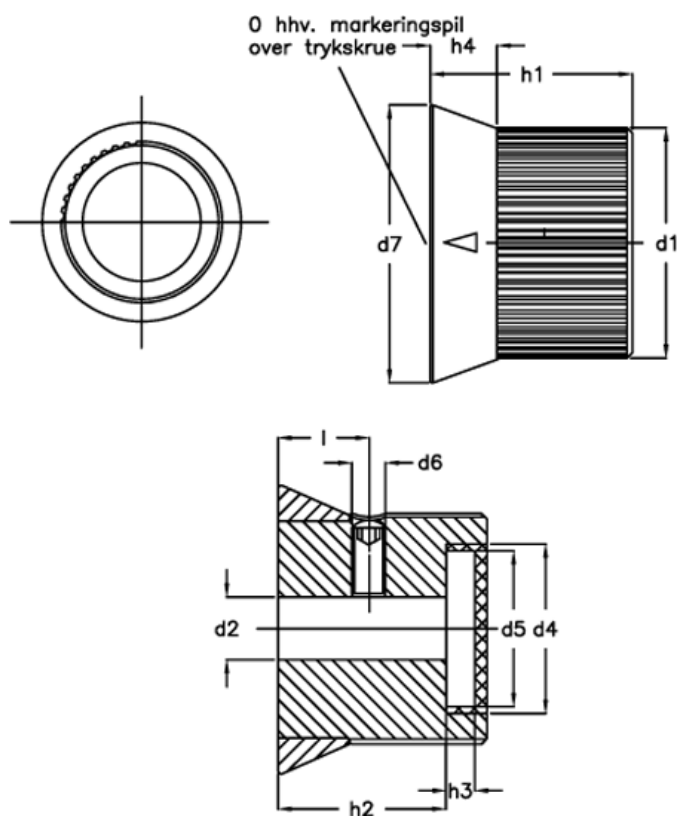

Article number: 20624199

Description: E+G Control knob
GN 726.2-42-B10-S-1

Measures

d1 = 42	h3 = 4.0
d2 = B10	h4 = 11
d4 = 32	l = 16
d5 = 30	
d6 = M5	
d7 = 50.0	
h1 = 34	
h2 = 28	